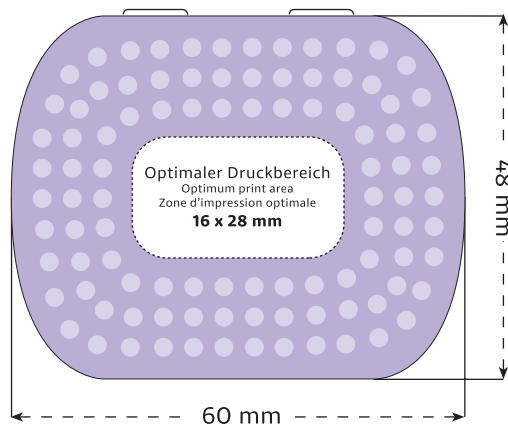

Techno-Tin
59 x 46 x 18,5 mm

Format 1:1

- Optimaler Druckbereich | Optimum print area | Zone d'impression optimale
- Sicherheitsabstand (2 mm) | Safety distance (2 mm) | Marge de sécurité (2 mm)
- Flächen **BEDINGT** bedruckbar | Area **LIMITED** printable | Surfaces imprimables **SOUS RÉSERVE**
- Fläche **NICHT** bedruckbar | Area **NOT** printable | Surfaces **NON** imprimables
- Siegelnaht | Sealed seam | Couture scellée
- Fläche wird verdeckt | Area is covered | Surface masquée
- Pflichttexte – Fläche wird bei Bedarf abgesoftet | Mandatory text – area will be softened if required | Mentions légales – La surface peut être atténuée si nécessaire
- Beschnitt | Bleed | Découpe