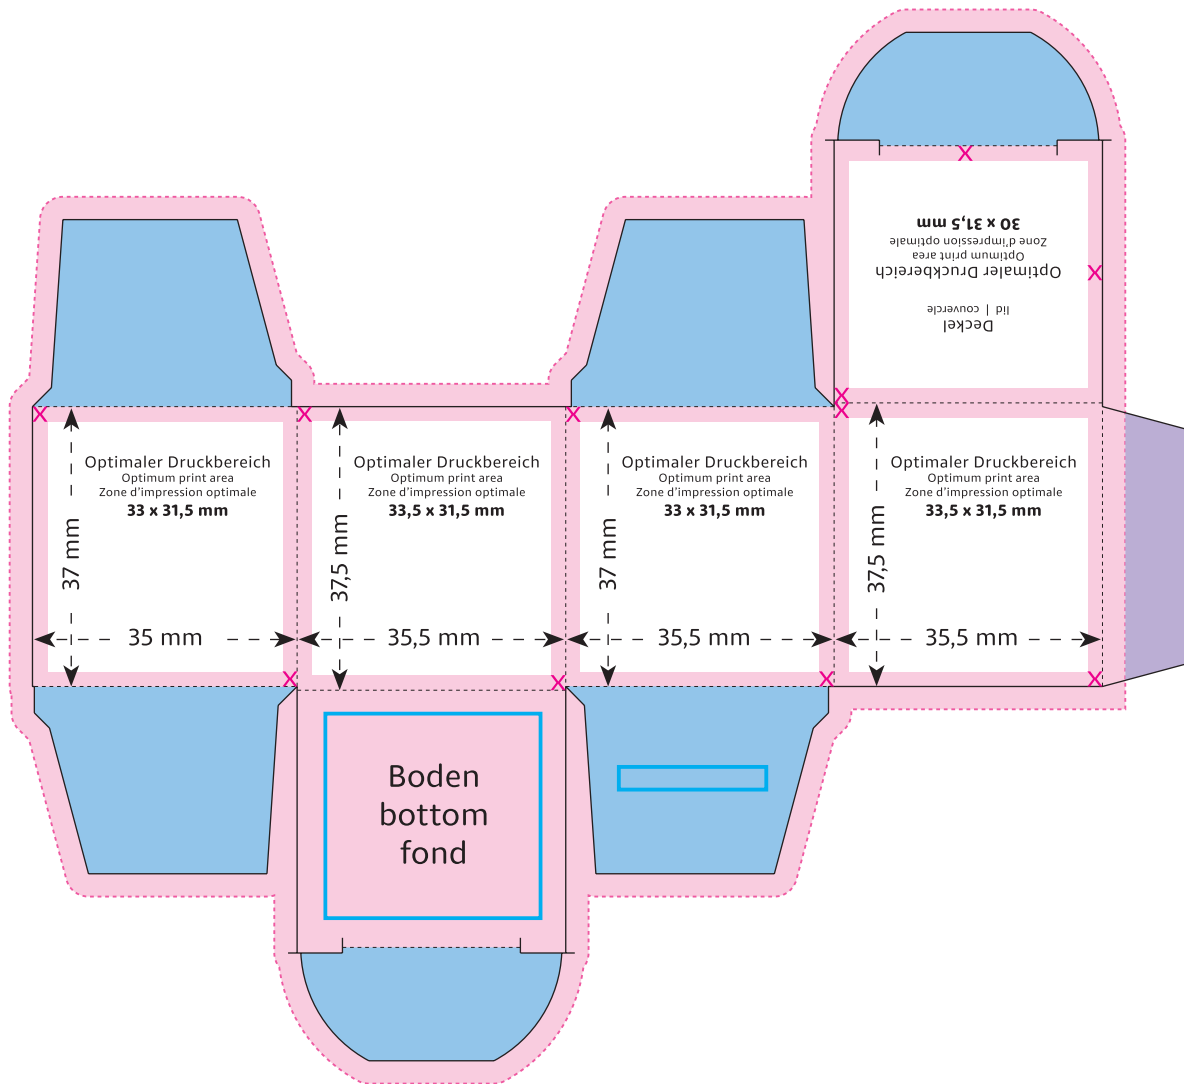

Mini-Promo-Würfel
 Mini Promo Cube
 Mini-cube publicitaire
 35,5 x 35,5 x 37,5 mm

- Optimaler Druckbereich | Optimum print area | Zone d'impression optimale
- X Sicherheitsabstand (2 mm) | Safety distance (2 mm) | Marge de sécurité (2 mm)
- Flächen BEDINGT bedruckbar | Area LIMITED printable | Surfaces imprimables SOUS RÉSERVE
- Fläche NICHT bedruckbar | Area NOT printable | Surfaces NON imprimables
- Siegelnaht | Sealed seam | Couture scellée
- Fläche wird verdeckt | Area is covered | Surface masquée
- Pflichttexte – Fläche wird bei Bedarf abge­softet | Mandatory text – area will be softened if required | Mentions légales – La surface peut être atténuée si nécessaire
- Beschnitt | Bleed | Découpe