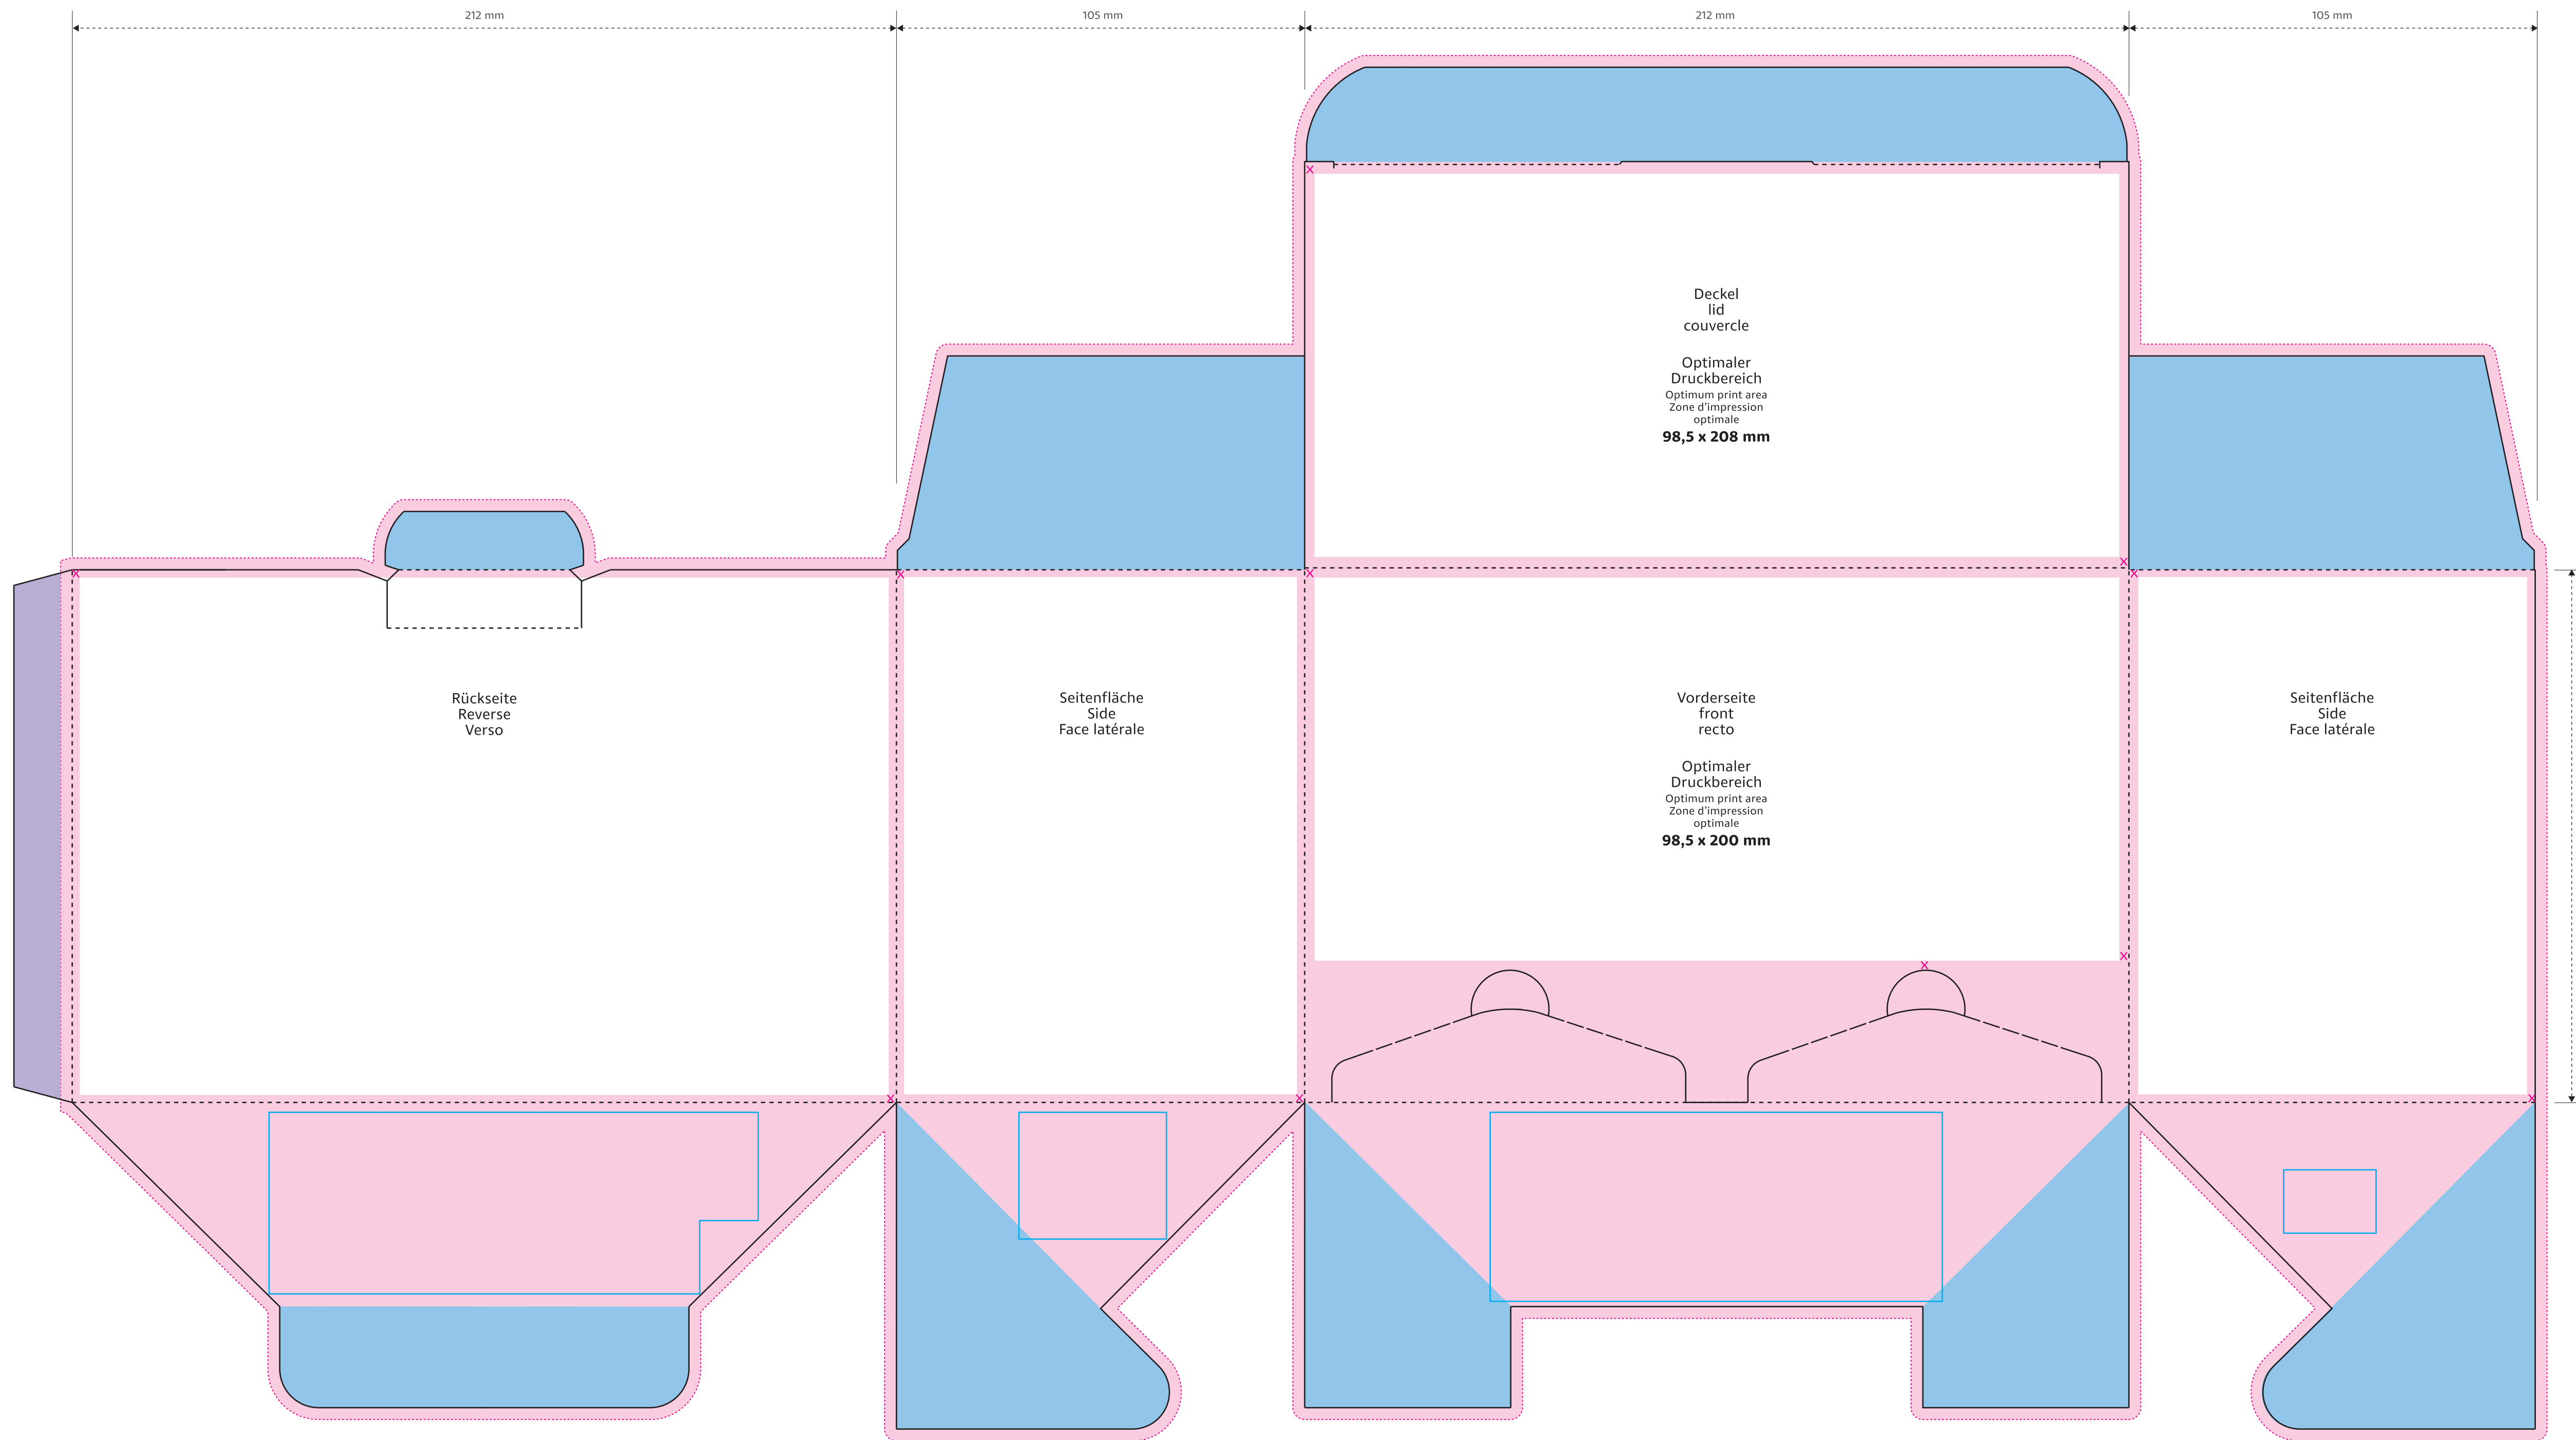

Tee-Bären®-Adventskalender
Tea-Bears Advent Calendar
Calendrier de l'avent avec Ours-Tisane
 212 x 105 x 138 mm

- Optimaler Druckbereich | Optimum print area | Zone d'impression optimale
- ✕ Sicherheitsabstand (3 mm) | Safety distance (3 mm) | Marge de sécurité (3 mm)
- Fläche BEDINGT bedruckbar | Area LIMITED printable | Surfaces imprimables SOUS RÉSERVE
- Fläche NICHT bedruckbar | Area NOT printable | Surfaces NON imprimables
- Siegelnaht | Sealed seam | Couture scellée
- Fläche wird verdeckt | Area is covered | Surface masquée
- Pflichttexte – Fläche wird bei Bedarf abgesoffet | Mandatory text – area will be softened if required | Mentions légales – La surface peut être atténuée si nécessaire
- ⋯ Beschnitt | Bleed | Découpe