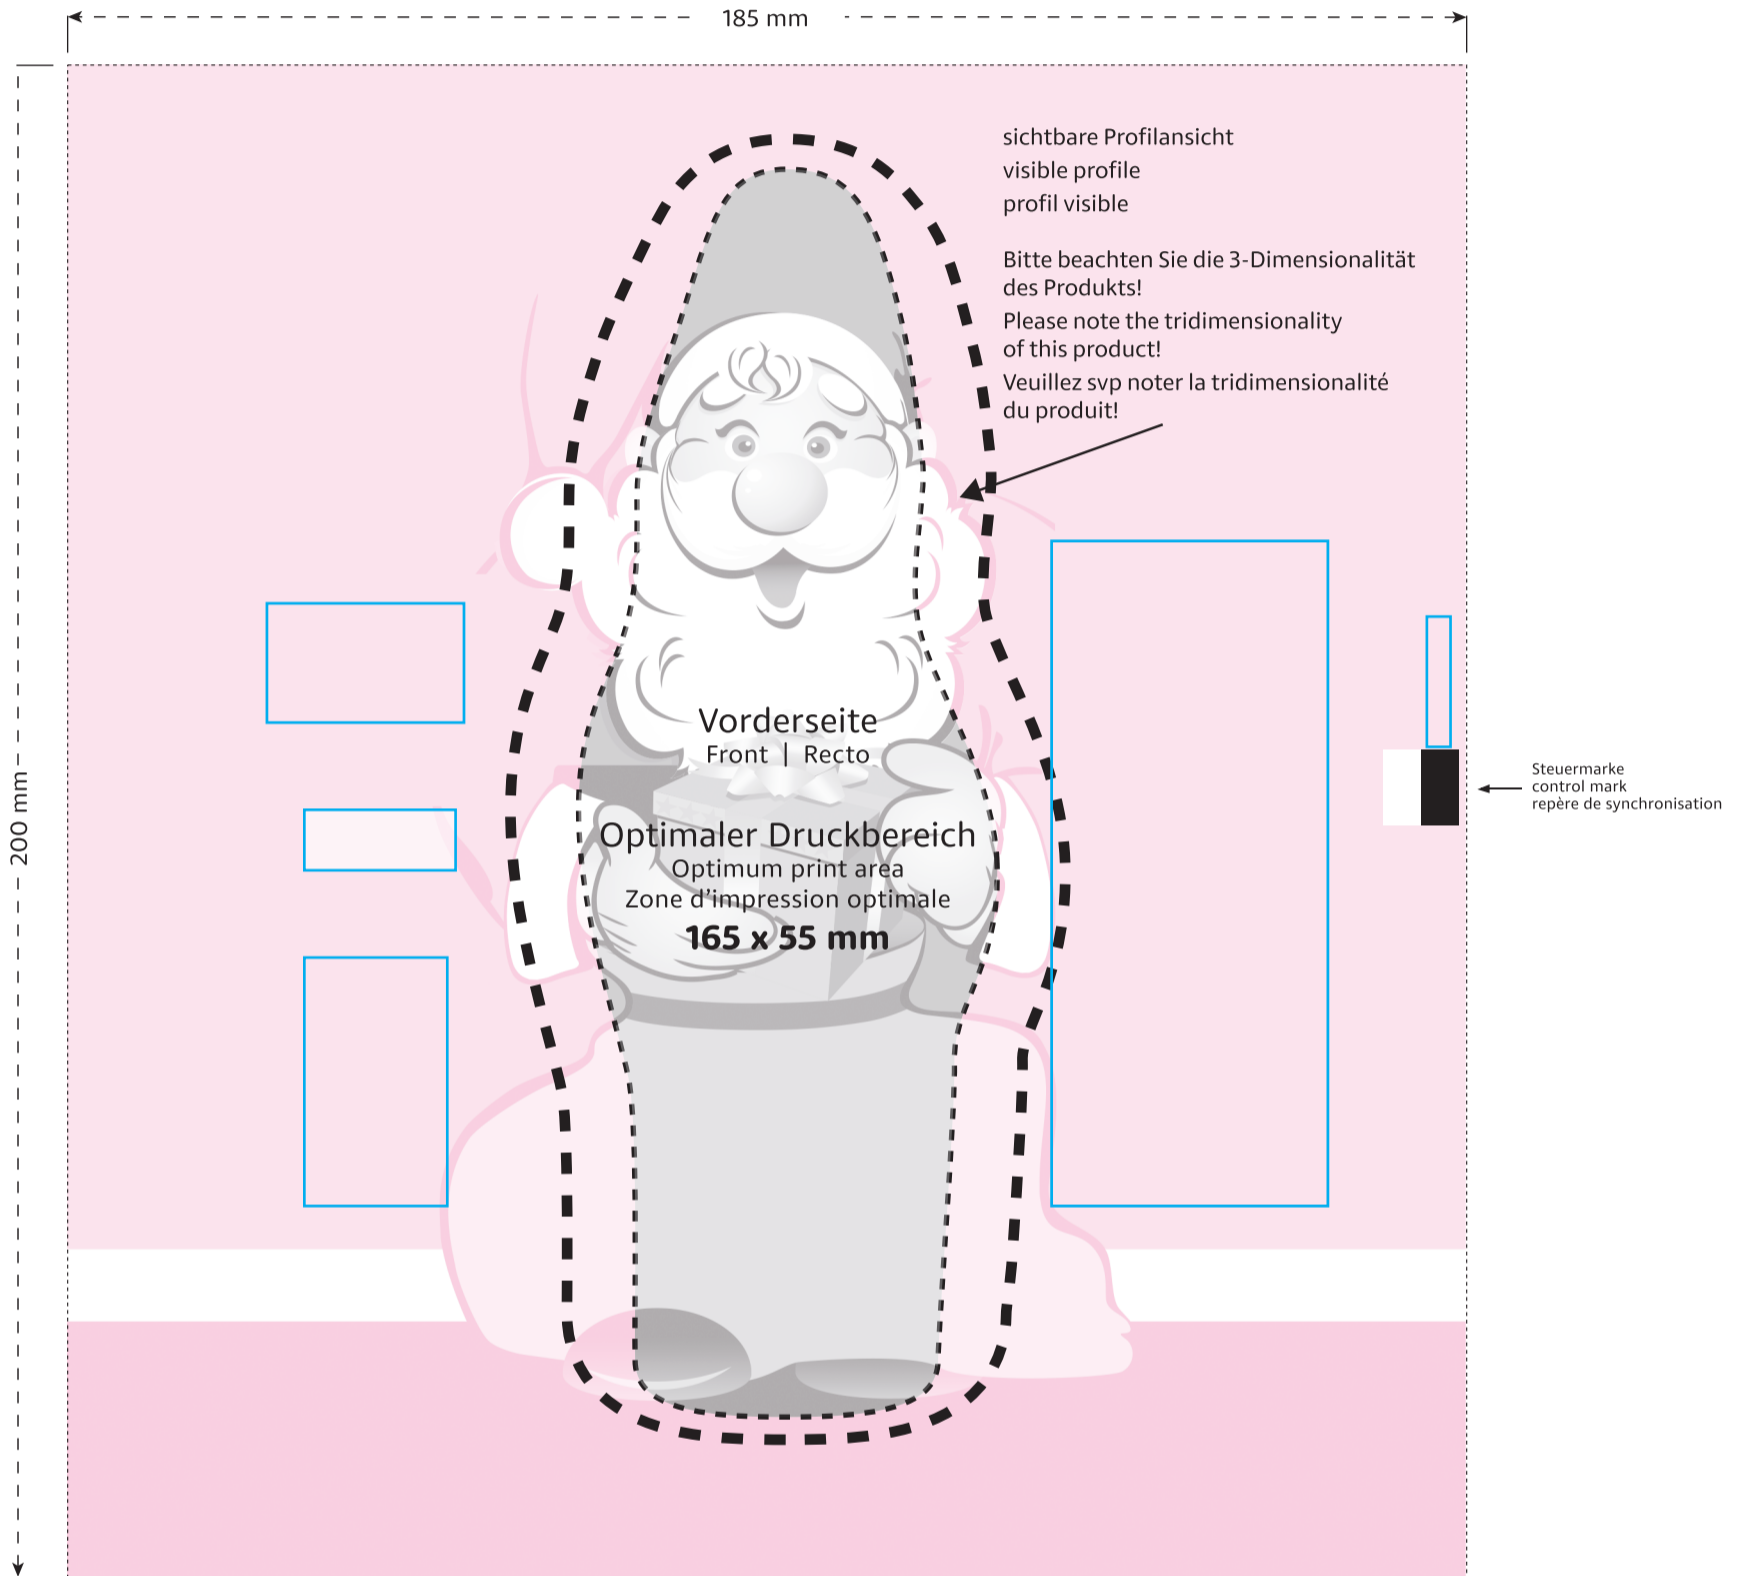

SUPER MAXI-Schoko-Weihnachtsmann
SUPER MAXI chocolate Santa Claus
Père Noël en chocolat SUPER MAXI
55 x 165 x 36 mm

- Optimaler Druckbereich | Optimum print area | Zone d'impression optimale
- Sicherheitsabstand (3 mm) | Safety distance (3 mm) | Marge de sécurité (3 mm)
- Flächen **BEDINGT** bedruckbar | Area **LIMITED** printable | Surfaces imprimables **SOUS RÉSERVE**
- Fläche **NICHT** bedruckbar | Area **NOT** printable | Surfaces **NON** imprimables
- Siegelnaht | Sealed seam | Couture scellée
- Fläche wird verdeckt | Area is covered | Surface masquée
- Pflichttexte – Fläche wird bei Bedarf abgesoftet | Mandatory text – area will be softened if required | Mentions légales – La surface peut être atténuée si nécessaire
- Beschnitt | Bleed | Découpe