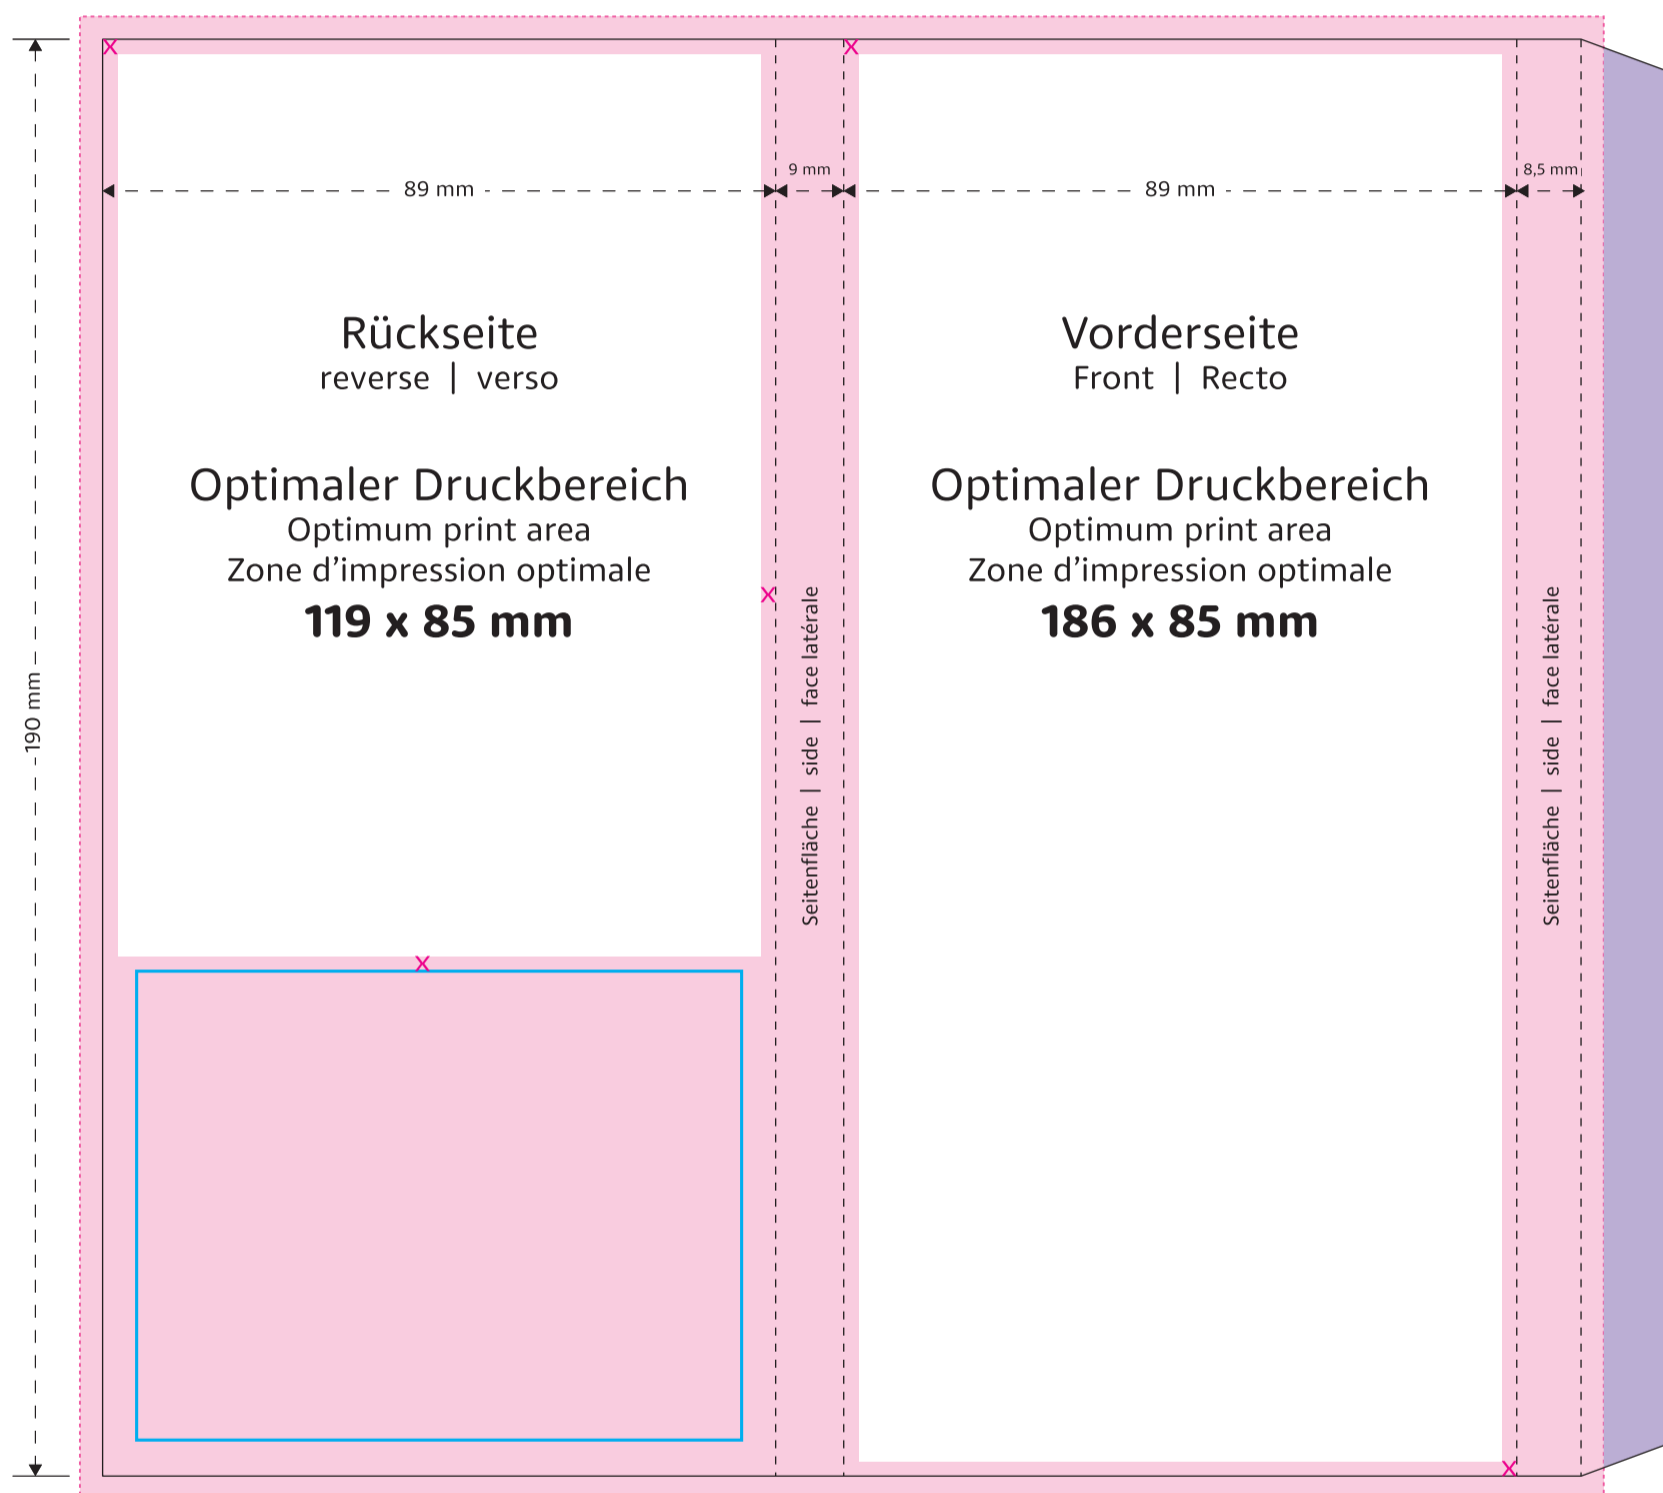

Lindt & Sprüngli EXCELLENCE Tafel
 Lindt & Sprüngli EXCELLENCE Chocolate Bar
 Tablette EXCELLENCE de Lindt & Sprüngli
 Tafel: 190 x 88 x 8 mm
 Schuber: 139 x 89 x 9 mm

- Optimaler Druckbereich | Optimum print area | Zone d'impression optimale
- X Sicherheitsabstand (2 mm) | Safety distance (2 mm) | Marge de sécurité (2 mm)
- Flächen BEDINGT bedruckbar | Area LIMITED printable | Surfaces imprimables SOUS RÉSERVE
- Fläche NICHT bedruckbar | Area NOT printable | Surfaces NON imprimables
- Siegelnaht | Sealed seam | Couture scellée
- Fläche wird verdeckt | Area is covered | Surface masquée
- Pflichttexte – Fläche wird bei Bedarf abgesoftet | Mandatory text – area will be softened if required | Mentions légales – La surface peut être atténuée si nécessaire
- Beschnitt | Bleed | Découpe